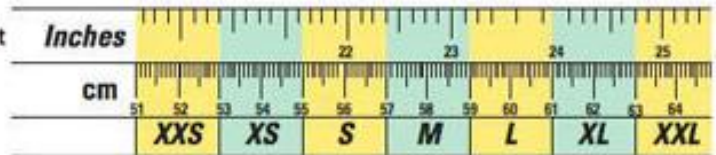

*Picture for illustration only * Available in black finish*

SIZING CHARTS

Helmets

Comparative sizing chart

Body Measurements

Suit Size	38	44	46	48	50	52	54	56	58	60	62	64
Weight (kg)	40/45	55/65	60/70	65/75	70/80	75/85	83/88	85/92	87/95	90/100	95/110	105/115
Height (cm)	145/155	155/165	160/170	165/175	170/180	173/183	177/187	182/190	185/195	187/198	190/200	190/200
A - Chest (cm)	79/82	87/90	91/94	95/98	99/102	103/106	107/110	111/114	115/118	119/122	123/126	127/130
B - Waistline (cm)	71/75	75/78	79/82	83/86	87/90	91/94	95/98	99/102	103/106	107/110	111/114	115/119
C - Hips (cm)	80/85	87/90	91/94	95/98	99/102	103/106	107/110	111/114	115/118	119/122	123/126	127/130
D - Thigh (cm)	43/46	49/52	51/54	53/56	55/58	57/60	59/62	61/63	63/66	65/68	67/70	68/72
E - Arm (cm)	52/55	56/60	58/62	60/64	62/66	64/68	66/70	68/72	70/74	71/75	71/75	72/76
F - Inside Leg (cm)	66/70	70/74	72/76	74/78	76/80	78/82	80/84	82/86	84/88	85/89	85/89	87/91
G - Shoulders (cm)	33/37	37/40	39/42	41/45	43/47	45/50	46/51	46/52	47/53	48/54	49/55	50/56
H - Back (cm)	42/46	44/48	45/49	46/50	47/51	48/52	48/53	49/54	49/55	50/56	51/56	52/58